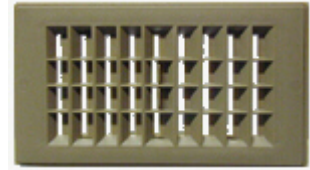

**Metal Floor Register**

5170 6"x6"

**White Baseboard Diffuser**

503070	18"	
--------	-----	--

**Plastic Grill W/O Damper**

**4 x 8**

7848B	Brown	
7848W	White	
<b>4 x 10</b>		
7840B	Brown	
7840W	White	

**Register Filter**